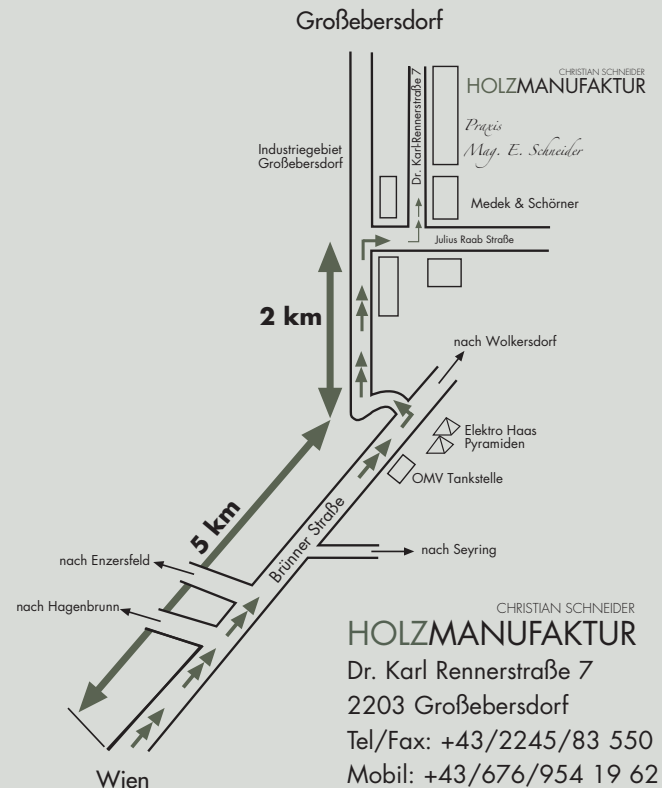

CHRISTIAN SCHNEIDER
HOLZMANUFAKTUR
 Dr. Karl Rennerstraße 7
 2203 Großbeersdorf
 Tel/Fax: +43/2245/83 550
 Mobil: +43/676/954 19 62

I Beratung
I Planung
I Ausführung
 Ihre Wünsche aus einer Hand.

cs@holzmanufaktur.co.at